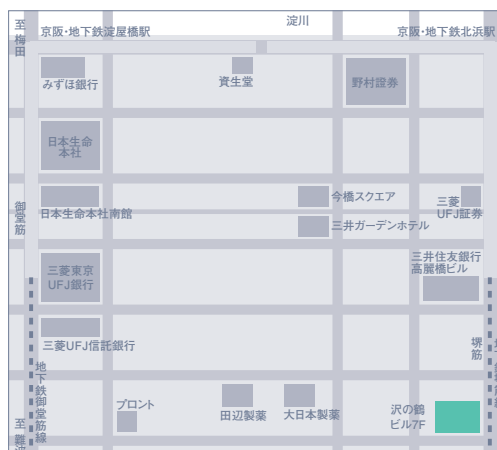

ACCESS MAP

アクセスマップ

東京本社

〒169-0075 東京都新宿区高田馬場2-14-9 明芳ビル3F
TEL:03-3204-9171 FAX:03-3204-9177

JR山手線 高田馬場駅 徒歩2分
西武新宿線 高田馬場駅 徒歩2分
東京メトロ東西線 高田馬場駅 徒歩1分

大阪事業所

〒541-0046 大阪府大阪市中央区平野町2-1-2 沢の鶴ビル7F
【コンシューマ事業部 大阪】TEL:06-6228-6210 FAX:06-6209-6622
【モバイルコンテンツ事業部】TEL:06-6228-6390 FAX:06-6209-6622